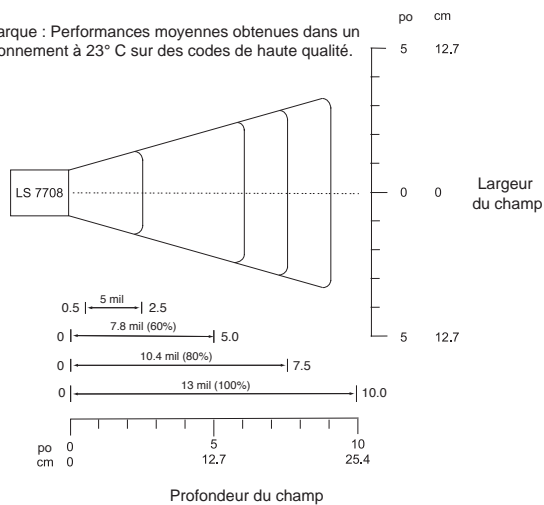

Options de service

Symbol offre un programme complet de formation, d'installation et de services d'assistance afin d'offrir un déploiement, une gestion et une assistance continue de toutes vos solutions de capture avancée de données.

À propos de Symbol Technologies

Symbol Technologies, Inc., The Enterprise Mobility Company™, offre des solutions pour la capture, le transfert et la gestion des informations en temps réel, depuis le cœur de l'activité jusqu'au lieu de décision. Les solutions Symbol intègrent une technologie avancée de saisie des données, des ordinateurs mobiles robustes, une infrastructure sans fil et offrent des applications logicielles très rentables pour nos partenaires comme pour les services de mobilité d'entreprise de Symbol. Les solutions de mobilité d'entreprise de Symbol permettent d'augmenter la productivité et la rapidité, de réduire les coûts et de créer un avantage concurrentiel dans les secteurs de la distribution, du transport et de la logistique, de la fabrication ainsi que pour les institutions gouvernementales, de la santé, des services et de la sécurité. Pour plus d'informations, visitez le site Web à l'adresse : www.symbol.com/ls7708.

Zone de décodage du LS 7708

Remarque : Performances moyennes obtenues dans un environnement à 23° C sur des codes de haute qualité.

EN410 CE

Les caractéristiques peuvent faire l'objet de modifications sans préavis. Tous les produits et noms de sociétés sont des marques commerciales, des marques de service ou des marques déposées de leurs propriétaires respectifs.

LS 7708 10/04

Référence LS 7708 Imprimé aux États-Unis 10/04 ©2004 Symbol Technologies, Inc. Symbol est une société certifiée ISO 9001 et ISO 9002 UKAS, RVC et RAB conformément aux définitions d'application.

Principales caractéristiques du LS 7708

Caractéristiques physiques

Dimensions sans le support :	
Hauteur :	16 cm
Largeur :	15,2 cm
Profondeur :	9,5 cm
Poids :	Scanner uniquement : 907 g
Source d'alimentation :	Alimentation provenant du terminal hôte ou de l'alimentation externe ; dépend du type d'hôte
Tension :	5,5 VDC à 4,75 VDC mesuré au terminal hôte ou à l'alimentation externe
Courant standard/max :	390 mA/500 mA
Source d'alimentation :	2 watts
Options de fixation :	Support de fixation intégral
Couleur :	Noir crépuscule

Caractéristiques techniques

Eclairage :	Diode laser visible 650 nm
Contraste d'impression :	Différence de réflexion de 25 % minimum
Trames de lecture :	Statique/Trame - Omnidirectionnel : 24/120 lignes de lecture
Vitesse de lecture :	Statique/Trame - Omnidirectionnel : 2400/12 000 lectures/seconde
Portée standard :	5 mil : (38 %) 1,25 cm - 6,4 cm 7,8 mil : (60 %) 0 - 12,7 cm 10,4 mil : (80 %) 0 - 19,0 cm 13 mil : (100 %) 0 - 25,4 cm
Profondeur de champ :	25 cm à 13 mil (100 % UPC/EAN)
Résolution minimale¹ :	5 mil
Capacité de décodage :	UPC/EAN/JAN, UPC/EAN avec add-on, UCC/EAN 128, Code 128, ISBT 128, Code 39, Code 39 Trioptic, 2 parmi 5 entrelacé, 2 parmi 5 standard, Code 93, Code 11, Codabar, variantes RSS
Interfaces prises en charge :	USB, RS 232, IBM® 468X/9X, Keyboard Wedge et Synapse™ (permet la connectivité vers quasiment tous les types d'hôte de point de vente), SPCI (pour 123 Scan)

Environnement utilisateur

Température de fonctionnement :	0° à 40° C
Température de stockage :	-40° à 70° C
Humidité :	5 % à 95 % (sans condensation)
Immunité à l'éclairage ambiant :	Immunité contre les conditions d'éclairage artificiel en intérieur ou naturel en extérieur (lumière directe du soleil). Fluorescent, incandescent, vapeur de mercure et vapeur de sodium : 4 844 Lux Éclairage naturel : 86 111 Lux
Prise en charge du système de surveillance électronique des articles :	Antenne de surveillance électronique des articles intégrée ; Système antivol pour Sensomatic et Checkpoint

Réglementation

Sécurité électrique :	Certifié conforme aux normes UL 1950, CSA C22.2 N° 950 EN60825
Sécurité laser :	CDRH Produit laser de classe IIa IEC 60825 Produit laser de classe 1
CEM :	CISPR B, FCC B

¹Raiféré relative à un code à barres 100 % UPC (à 80 % de contraste) placé à 10 cm du nez du scanner.

Garantie